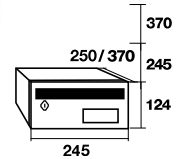

## Opciones

Colores personalizados.

Negro/Inox. brillo

325 x 30 mm.

Negro/Plata

224 x 30 mm.

Negro / Inox. brillo

Negro / Inox. mate