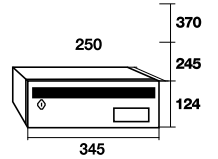

## Opciones

Colores personalizados.

Negro/Inox. brillo

325 x 30 mm.

Negro/Plata

224 x 30 mm.

Negro / Inox. brillo

Negro / Inox. mate