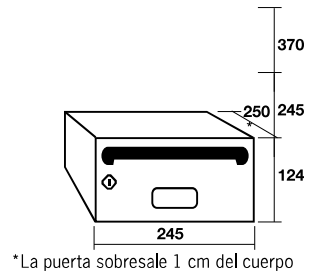

*La puerta sobresale 1 cm del cuerpo

230 x 30 mm.

Negro / Inox. brillo

Blanco / Blanco

Negro / Negro

Negro / Arena perla

Negro / Plata

Negro / Oro

325 x 20 mm.

Negro / Inox. brillo

Negro / Cerezo

Negro / Haya

Negro / Nogal oscuro