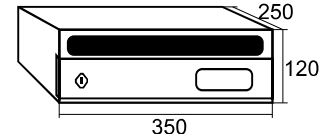

*La puerta sobresale 1 cm del cuerpo

230 x 30 mm.

Negro / Inox. brillo

Blanco / Blanco

Negro / Negro

Negro / Arena perla

Negro / Plata

Negro / Oro

325 x 20 mm.

Negro / Inox. brillo

Negro / Cerezo

Negro / Haya

Negro / Nogal oscuro