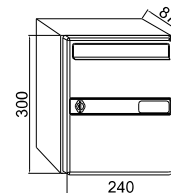

Incluido de serie

60614 60450

Opciones

Colores personalizados.

Negro/ Inox. satinado

207 x 30 mm.

Soporte anticaída.

Negro / Inox. brillo