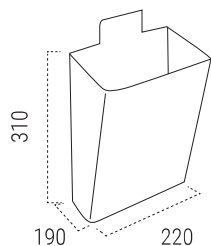

Cestas Publicidad

CLÁSICO

ACERO LACADO

- Práctica: Se coloca en la entrada del edificio y evita la entrada de personas ajenas a la comunidad de vecinos.
- Permite la recogida selectiva de publicidad.
- Total visibilidad del interior.

NEGRA E2311
EAN - 8425181123119
33,60 €

PLATA E2312
EAN - 8425181123126
33,60 €

BLANCO E2314
EAN - 8425181123140
33,60 €

CURVO

ACERO INOXIDABLE

ACERO INOX E2327
EAN - 8425181123270
42,00 €

ACERO INOX E2337
EAN - 8425181123379
48,00 €