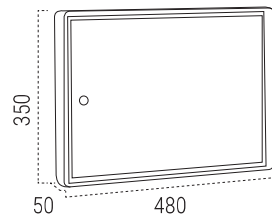

CAPACIDAD 1 DIN-A4

MEDIDAS (mm)

BLANCO PAN-51
EAN - 8425181100516
48,00 €

PLATA PAN-52
EAN - 8425181100523
48,00 €

CAPACIDAD 2 DIN-A4

MEDIDAS (mm)

BLANCO PAN-41
EAN - 8425181109410
64,00 €

PLATA PAN-42
EAN - 8425181100424
64,00 €

NEGRO PAN-44
EAN - 8425181100448
64,00 €

ORO PAN-46
EAN - 8425181100462
66,00 €

CAPACIDAD 4 DIN-A4

MEDIDAS (mm)

PLATA PAN-72
EAN - 8019635610043
96,00 €