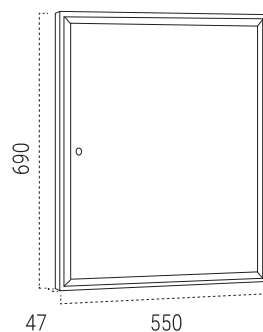

CAPACIDAD 1 DIN-A4

MEDIDAS (mm)

BLANCO PAN-51
EAN - 8425181100516
48,00 €

PLATA PAN-52
EAN - 8425181100523
48,00 €

CAPACIDAD 2 DIN-A4

MEDIDAS (mm)

BLANCO PAN-41
EAN - 8425181109410
64,00 €

PLATA PAN-42
EAN - 8425181100424
64,00 €

NEGRO PAN-44
EAN - 8425181100448
64,00 €

ORO PAN-46
EAN - 8425181100462
66,00 €

CAPACIDAD 4 DIN-A4

MEDIDAS (mm)

PLATA PAN-72
EAN - 8019635610043
96,00 €