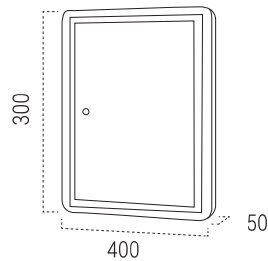

Paneles de **anuncios**

PANELES DE ANUNCIOS

CARACTERÍSTICAS

• Material: Cuerpo de aluminio y puerta de metacrilato.

- ! Incluye imanes de fijación.
- Práctico: Permite fijar en ella notificaciones para la comunidad de vecinos.

CAPACIDAD 1 DIN-A4

MEDIDAS (mm)

BLANCO PAN-51
EAN - 8425181100516
48,00 €

PLATA PAN-52
EAN - 8425181100523
48,00 €

CAPACIDAD 2 DIN-A4

MEDIDAS (mm)

BLANCO PAN-41
EAN - 8425181109410
64,00 €

PLATA PAN-42
EAN - 8425181100424
64,00 €

NEGRO PAN-44
EAN - 8425181100448
64,00 €

ORO PAN-46
EAN - 8425181100462
66,00 €

CAPACIDAD 4 DIN-A4

MEDIDAS (mm)

PLATA PAN-72
EAN - 8019635610043
96,00 €