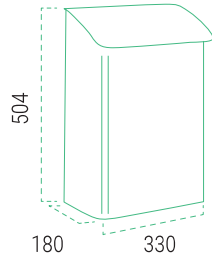

Reciclaje y orden

PAPELERAS MURALES

CARACTERÍSTICAS

- Material: acero galvanizado
 - Capacidad: 18L. / 30 L.
- Para facilitar la recogida de los residuos depositados se recomienda la colocación de una bolsa de plástico en su interior.

MEDIDAS (mm)

ACERO GALVANIZADO

GENERAL

E6115

PAPEL

E6116

ENVASES

E6118

Ref.	COLOR	L	Código EAN13 8425181 *	PRECIO
E6115	ANTRACITA	30 L.	* 738139	44,00 €
E6116	AZUL	30 L.	* 738146	44,00 €
E6118	AMARILLO	30 L.	* 738153	44,00 €

MEDIDAS (mm)

E6103

E6101

Ref.	COLOR	L	Código EAN13 8425181 *	PRECIO
E6101	BLANCO	18L.	* 724286	34,00 €
E6103	VERDE	18L.	* 724293	34,00 €