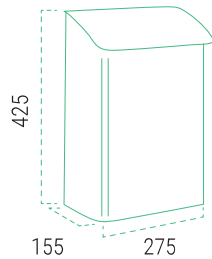

Reciclaje y orden

PAPELERAS MURALES

CARACTERÍSTICAS

- Material: acero galvanizado
 - Capacidad: 18L. / 30 L.
- Para facilitar la recogida de los residuos depositados se recomienda la colocación de una bolsa de plástico en su interior.

MEDIDAS (mm)

ACERO GALVANIZADO

GENERAL

E6115

PAPEL

E6116

ENVASES

E6118

Ref.	COLOR	L	Código EAN13 8425181 *	PRECIO
E6115	ANTRACITA	30 L.	* 738139	44,00 €
E6116	AZUL	30 L.	* 738146	44,00 €
E6118	AMARILLO	30 L.	* 738153	44,00 €

MEDIDAS (mm)

E6103

E6101

Ref.	COLOR	L	Código EAN13 8425181 *	PRECIO
E6101	BLANCO	18L.	* 724286	34,00 €
E6103	VERDE	18L.	* 724293	34,00 €